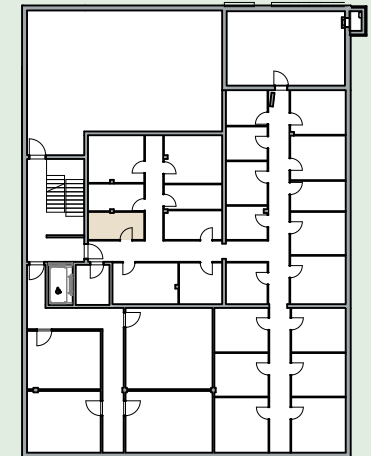

Wohnung 1.01

1.5 Zimmer

Flächenangaben:

Fläche: 47.70m²

Loggia: 8.50m²

Keller: 6.90m²

Plannummer: 30.8.7.1

Datum: 02.02.2021

TH
BF:76.5

1. Obergeschoss

2. Untergeschoss