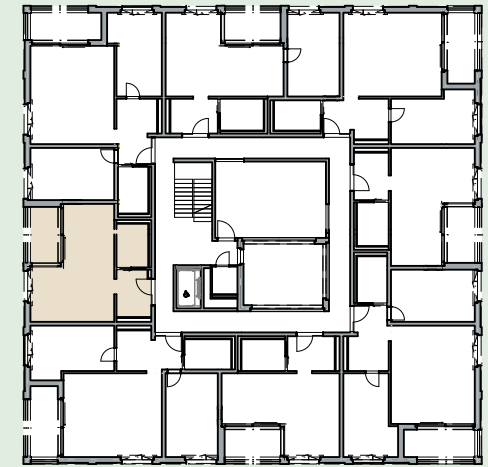

Wohnung 1.01

1.5 Zimmer

Flächenangaben:

Fläche: 47.70m²

Loggia: 8.50m²

Keller: 6.90m²

Plannummer: 30.8.7.1

Datum: 02.02.2021

TH
BF:76.5

1. Obergeschoss

2. Untergeschoss