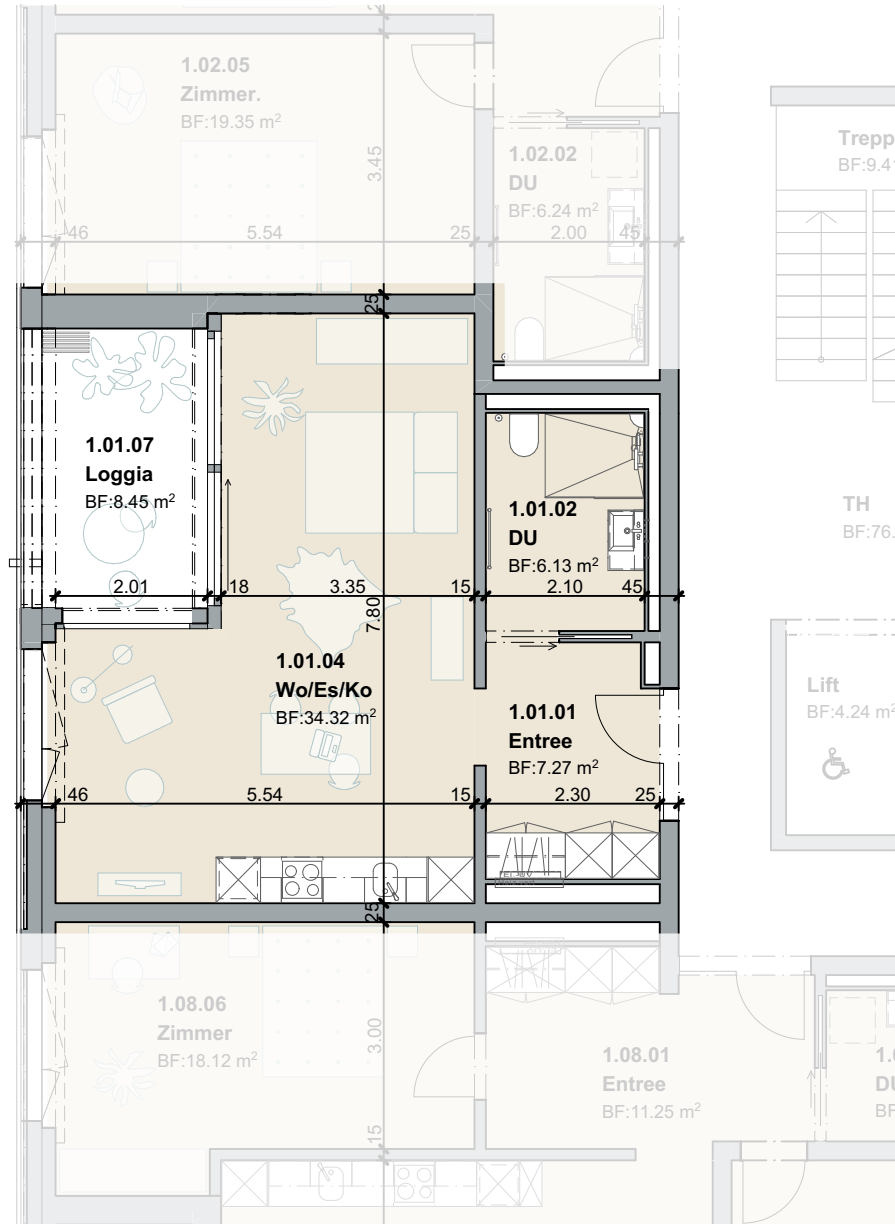

Wohnung 1.01

1.5 Zimmer

Flächenangaben:

Fläche: 47.70m²

Loggia: 8.50m²

Keller: 6.90m²

Plannummer: 30.8.7.1

Datum: 02.02.2021

TH
BF:76.5

1. Obergeschoss

2. Untergeschoss