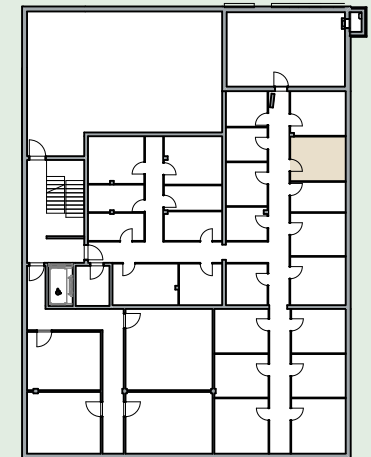

# Wohnung 2.14

3.5 Zimmer

## Flächenangaben:

Fläche: 91.20m<sup>2</sup>

Loggia: 10.20m<sup>2</sup>

Keller: 10.80m<sup>2</sup>

Plannummer: 30.8.7.14

Datum: 02.02.2021

2. Obergeschoss

2. Untergeschoss