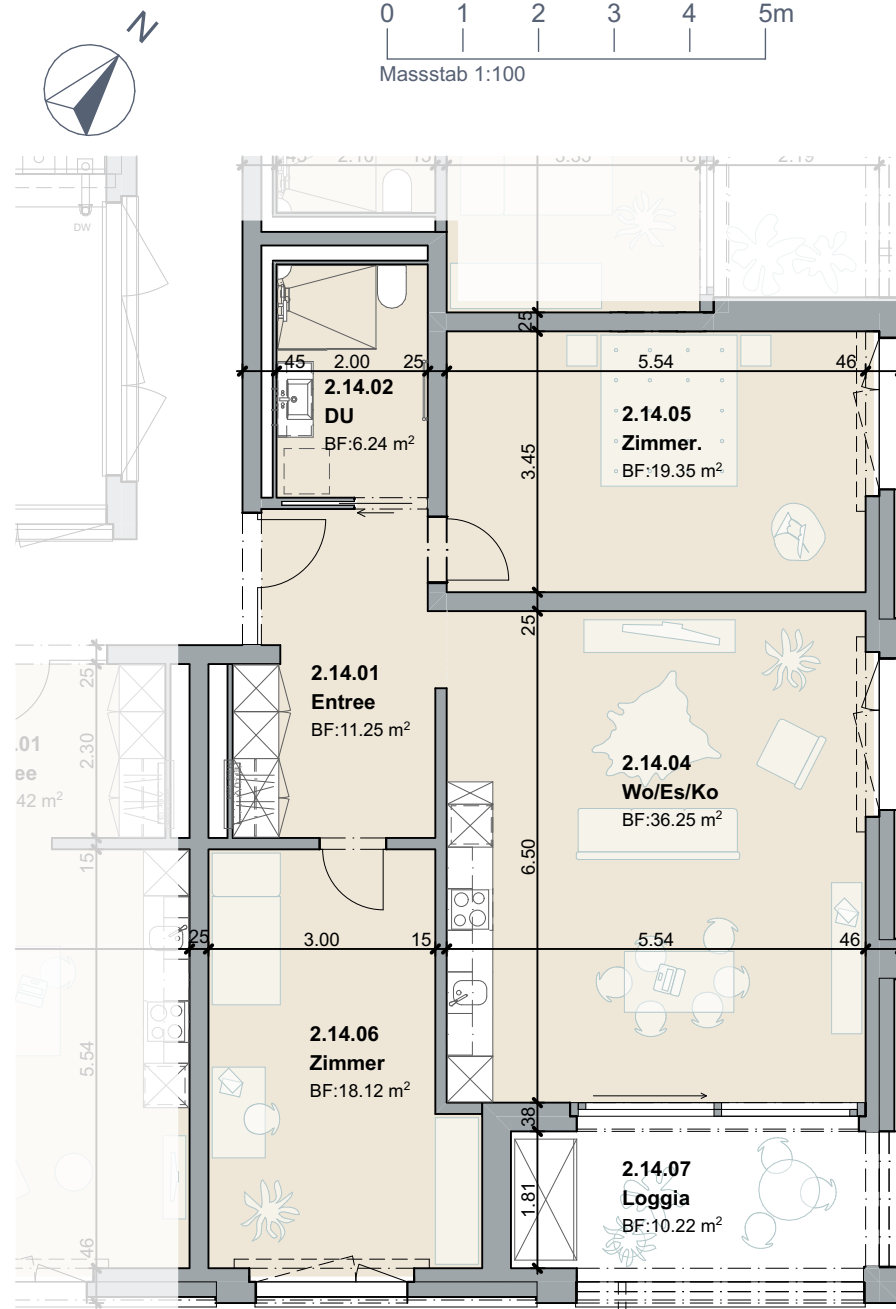

# Wohnung 2.14

3.5 Zimmer

## Flächenangaben:

Fläche: 91.20m<sup>2</sup>

Loggia: 10.20m<sup>2</sup>

Keller: 10.80m<sup>2</sup>

Plannummer: 30.8.7.14

Datum: 02.02.2021

2. Obergeschoss

2. Untergeschoss