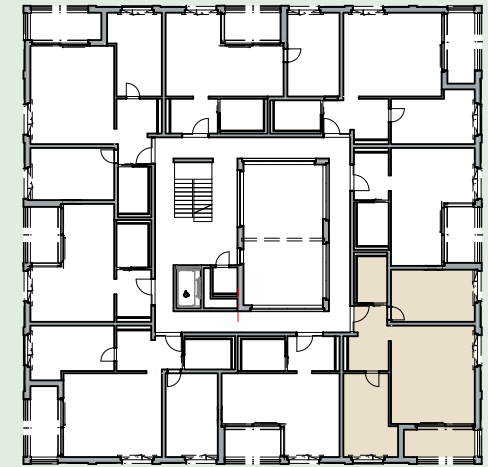

# Wohnung 2.14

3.5 Zimmer

## Flächenangaben:

Fläche: 91.20m<sup>2</sup>

Loggia: 10.20m<sup>2</sup>

Keller: 10.80m<sup>2</sup>

Plannummer: 30.8.7.14

Datum: 02.02.2021

2. Obergeschoss

2. Untergeschoss