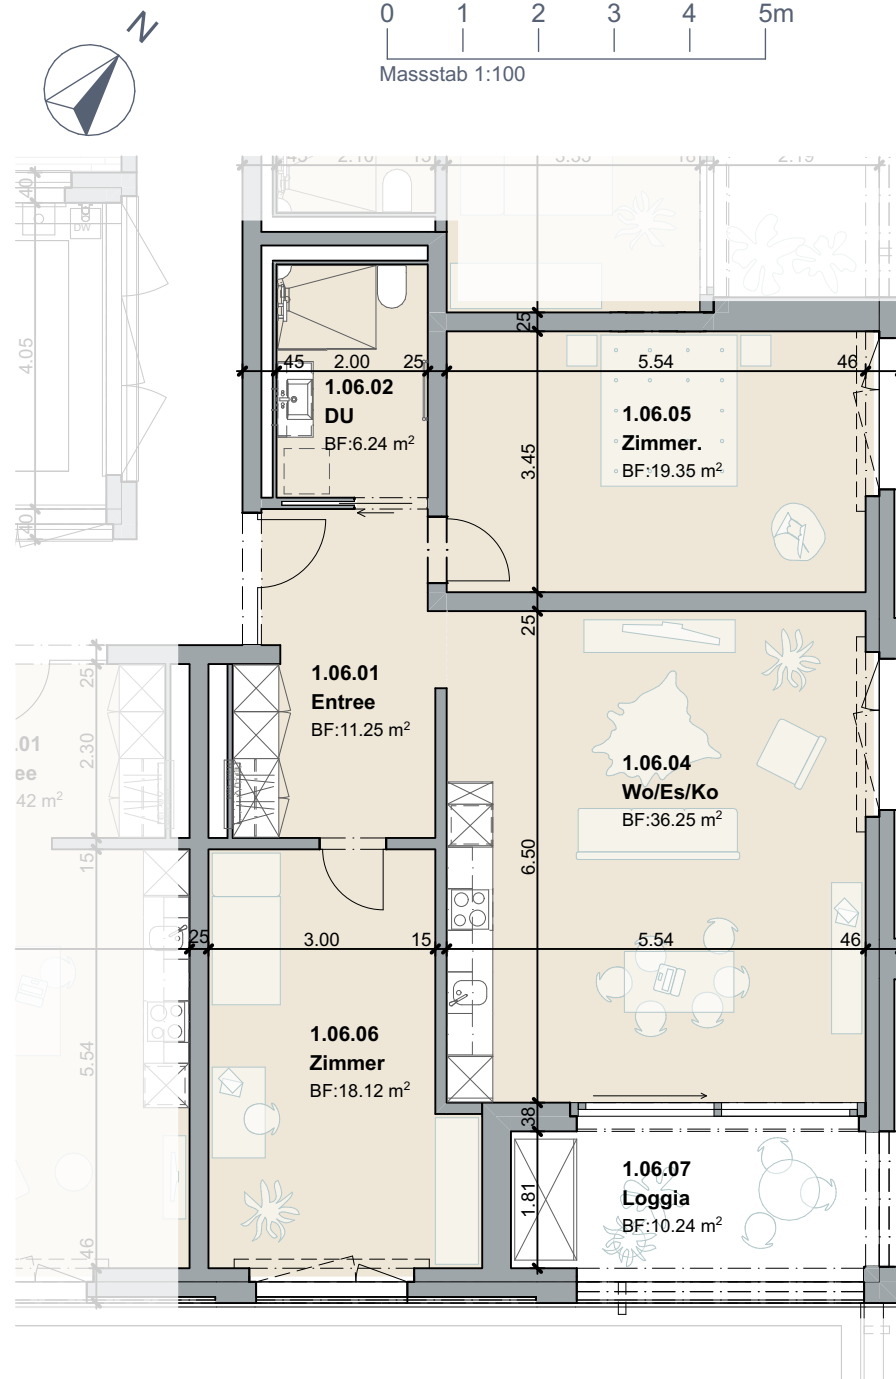

# Wohnung 1.06

3.5 Zimmer

## Flächenangaben:

Fläche: 91.20m<sup>2</sup>

Loggia: 10.20m<sup>2</sup>

Keller: 11.70m<sup>2</sup>

Plannummer: 30.8.7.6

Datum: 02.02.2021

casa vita  
LEBEN IM ZENTRUM