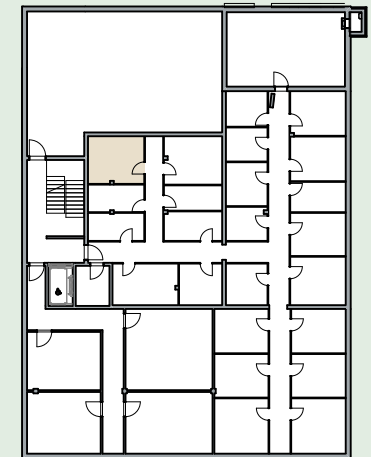

# Wohnung 1.06

3.5 Zimmer

## Flächenangaben:

Fläche: 91.20m<sup>2</sup>

Loggia: 10.20m<sup>2</sup>

Keller: 11.70m<sup>2</sup>

Plannummer: 30.8.7.6

Datum: 02.02.2021

casa vita  
LEBEN IM ZENTRUM