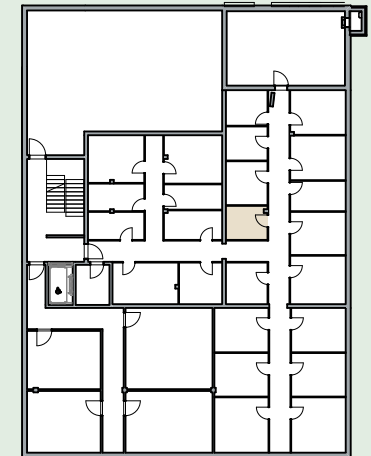

# Wohnung 2.09

1.5 Zimmer

## Flächenangaben:

Fläche: 47.90m<sup>2</sup>

Loggia: 8.50m<sup>2</sup>

Keller: 6.10m<sup>2</sup>

Plannummer: 30.8.7.9

Datum: 02.02.2021

TH  
BF:85.0

2. Obergeschoss

2. Untergeschoss