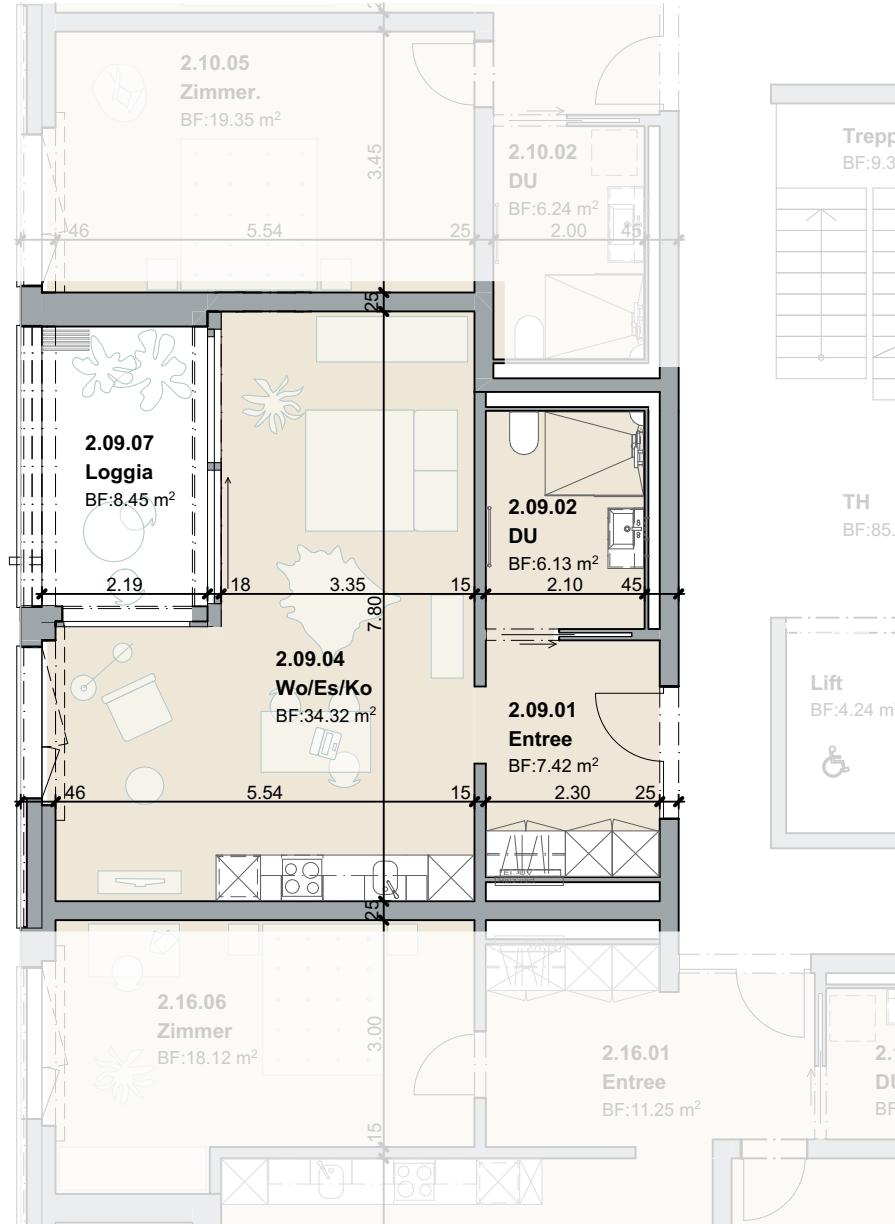

# Wohnung 2.09

1.5 Zimmer

## Flächenangaben:

Fläche: 47.90m<sup>2</sup>

Loggia: 8.50m<sup>2</sup>

Keller: 6.10m<sup>2</sup>

Plannummer: 30.8.7.9

Datum: 02.02.2021

TH  
BF:85.0

2. Obergeschoss

2. Untergeschoss