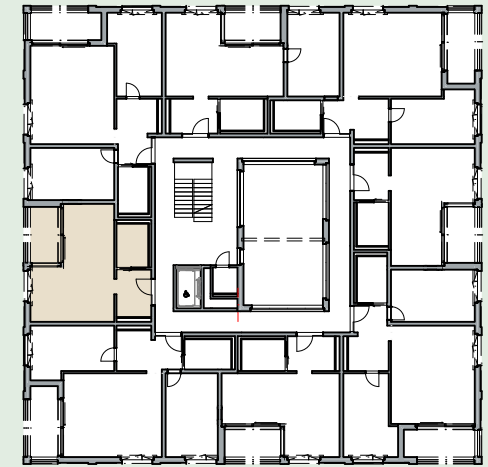

# Wohnung 2.09

1.5 Zimmer

## Flächenangaben:

Fläche: 47.90m<sup>2</sup>

Loggia: 8.50m<sup>2</sup>

Keller: 6.10m<sup>2</sup>

Plannummer: 30.8.7.9

Datum: 02.02.2021

TH  
BF:85.0

2. Obergeschoss

2. Untergeschoss